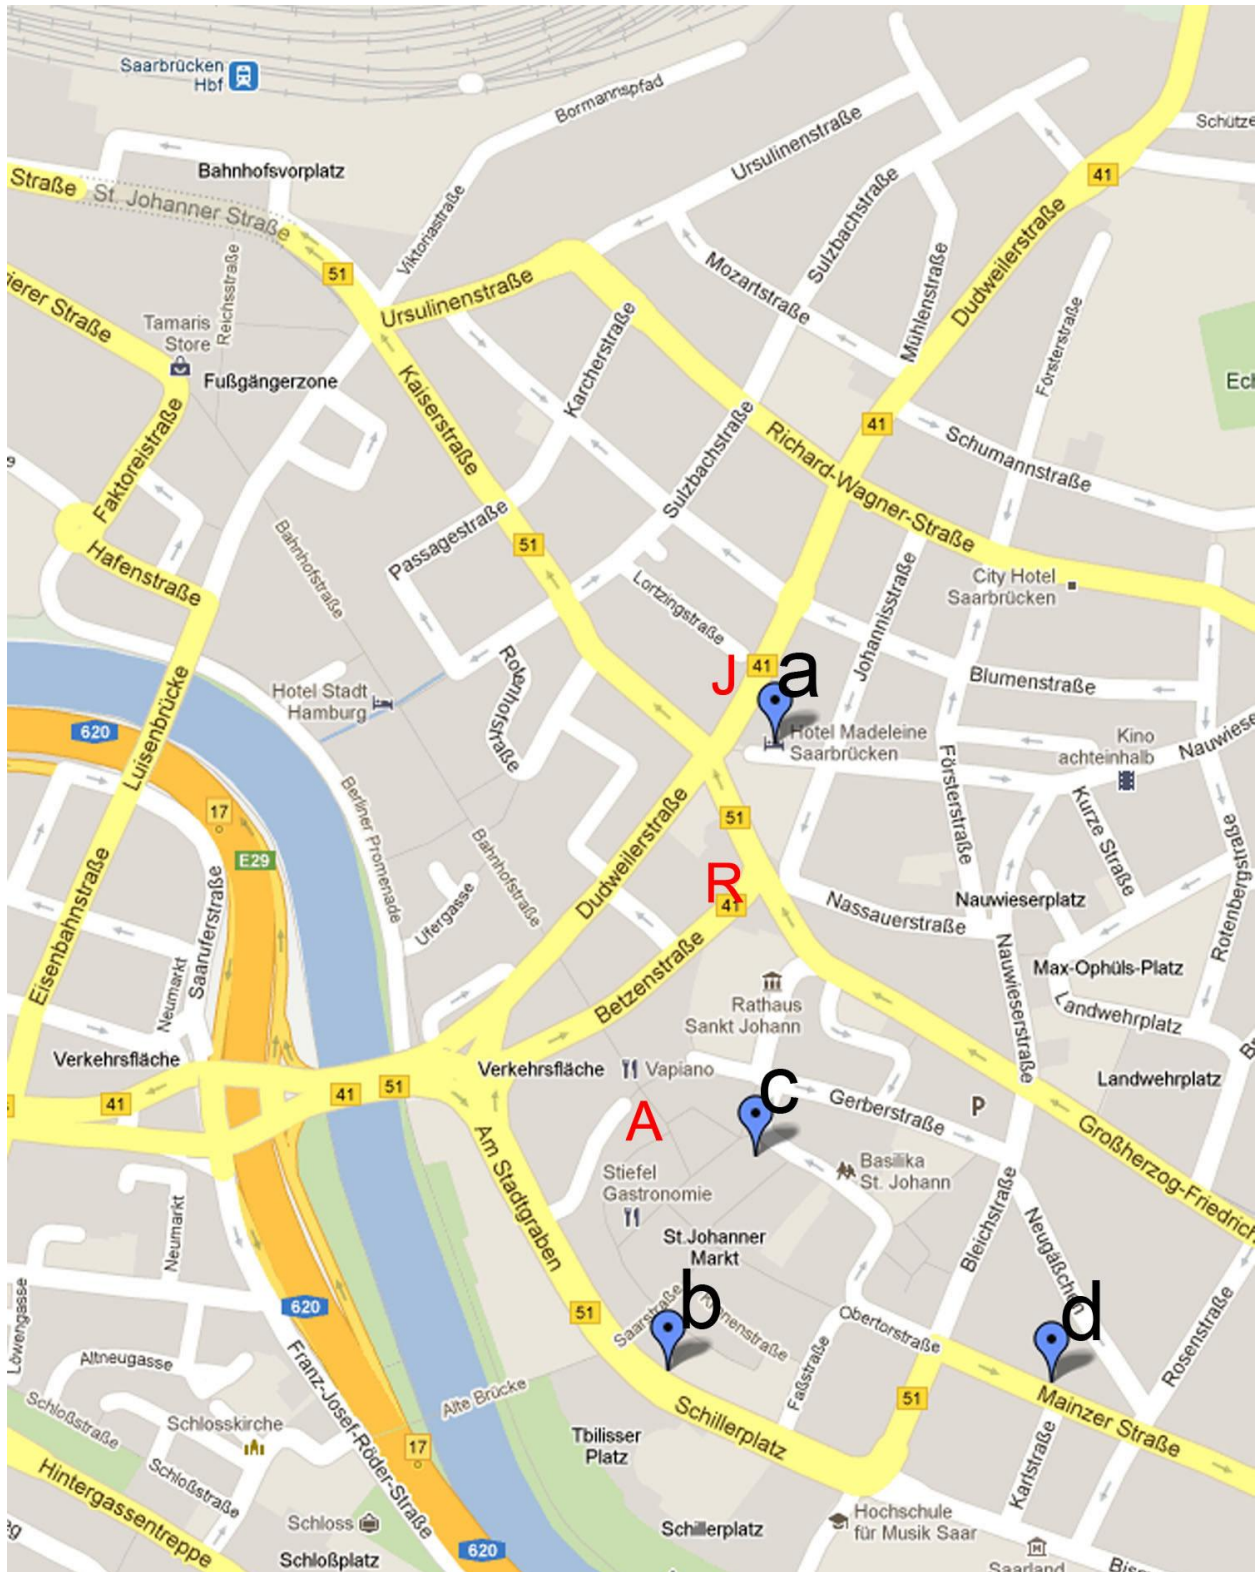

**Domicil Leidinger (d)**

Mainzer Straße 10
66111 Saarbrücken
0681 93270

domicil-leidinger.de

82€ inkl. Frühstück, 15 EZ
bis 19.10. Stichwort CPT Herbsttagung

R = Haltestelle Rathaus für Hinfahrt zum MPI (Buslinien 101, 102, 109, 111 oder 150 alle 10 Min.)

J = Haltestelle Johanniskirche Ausstieg bei Rückfahrt MPI

A = Stiefel Gastronomie (Abendessen)

a = Hotel Madeleine

b = Motel One

c = Hotel Fuchs

d = Domicil Leidinger